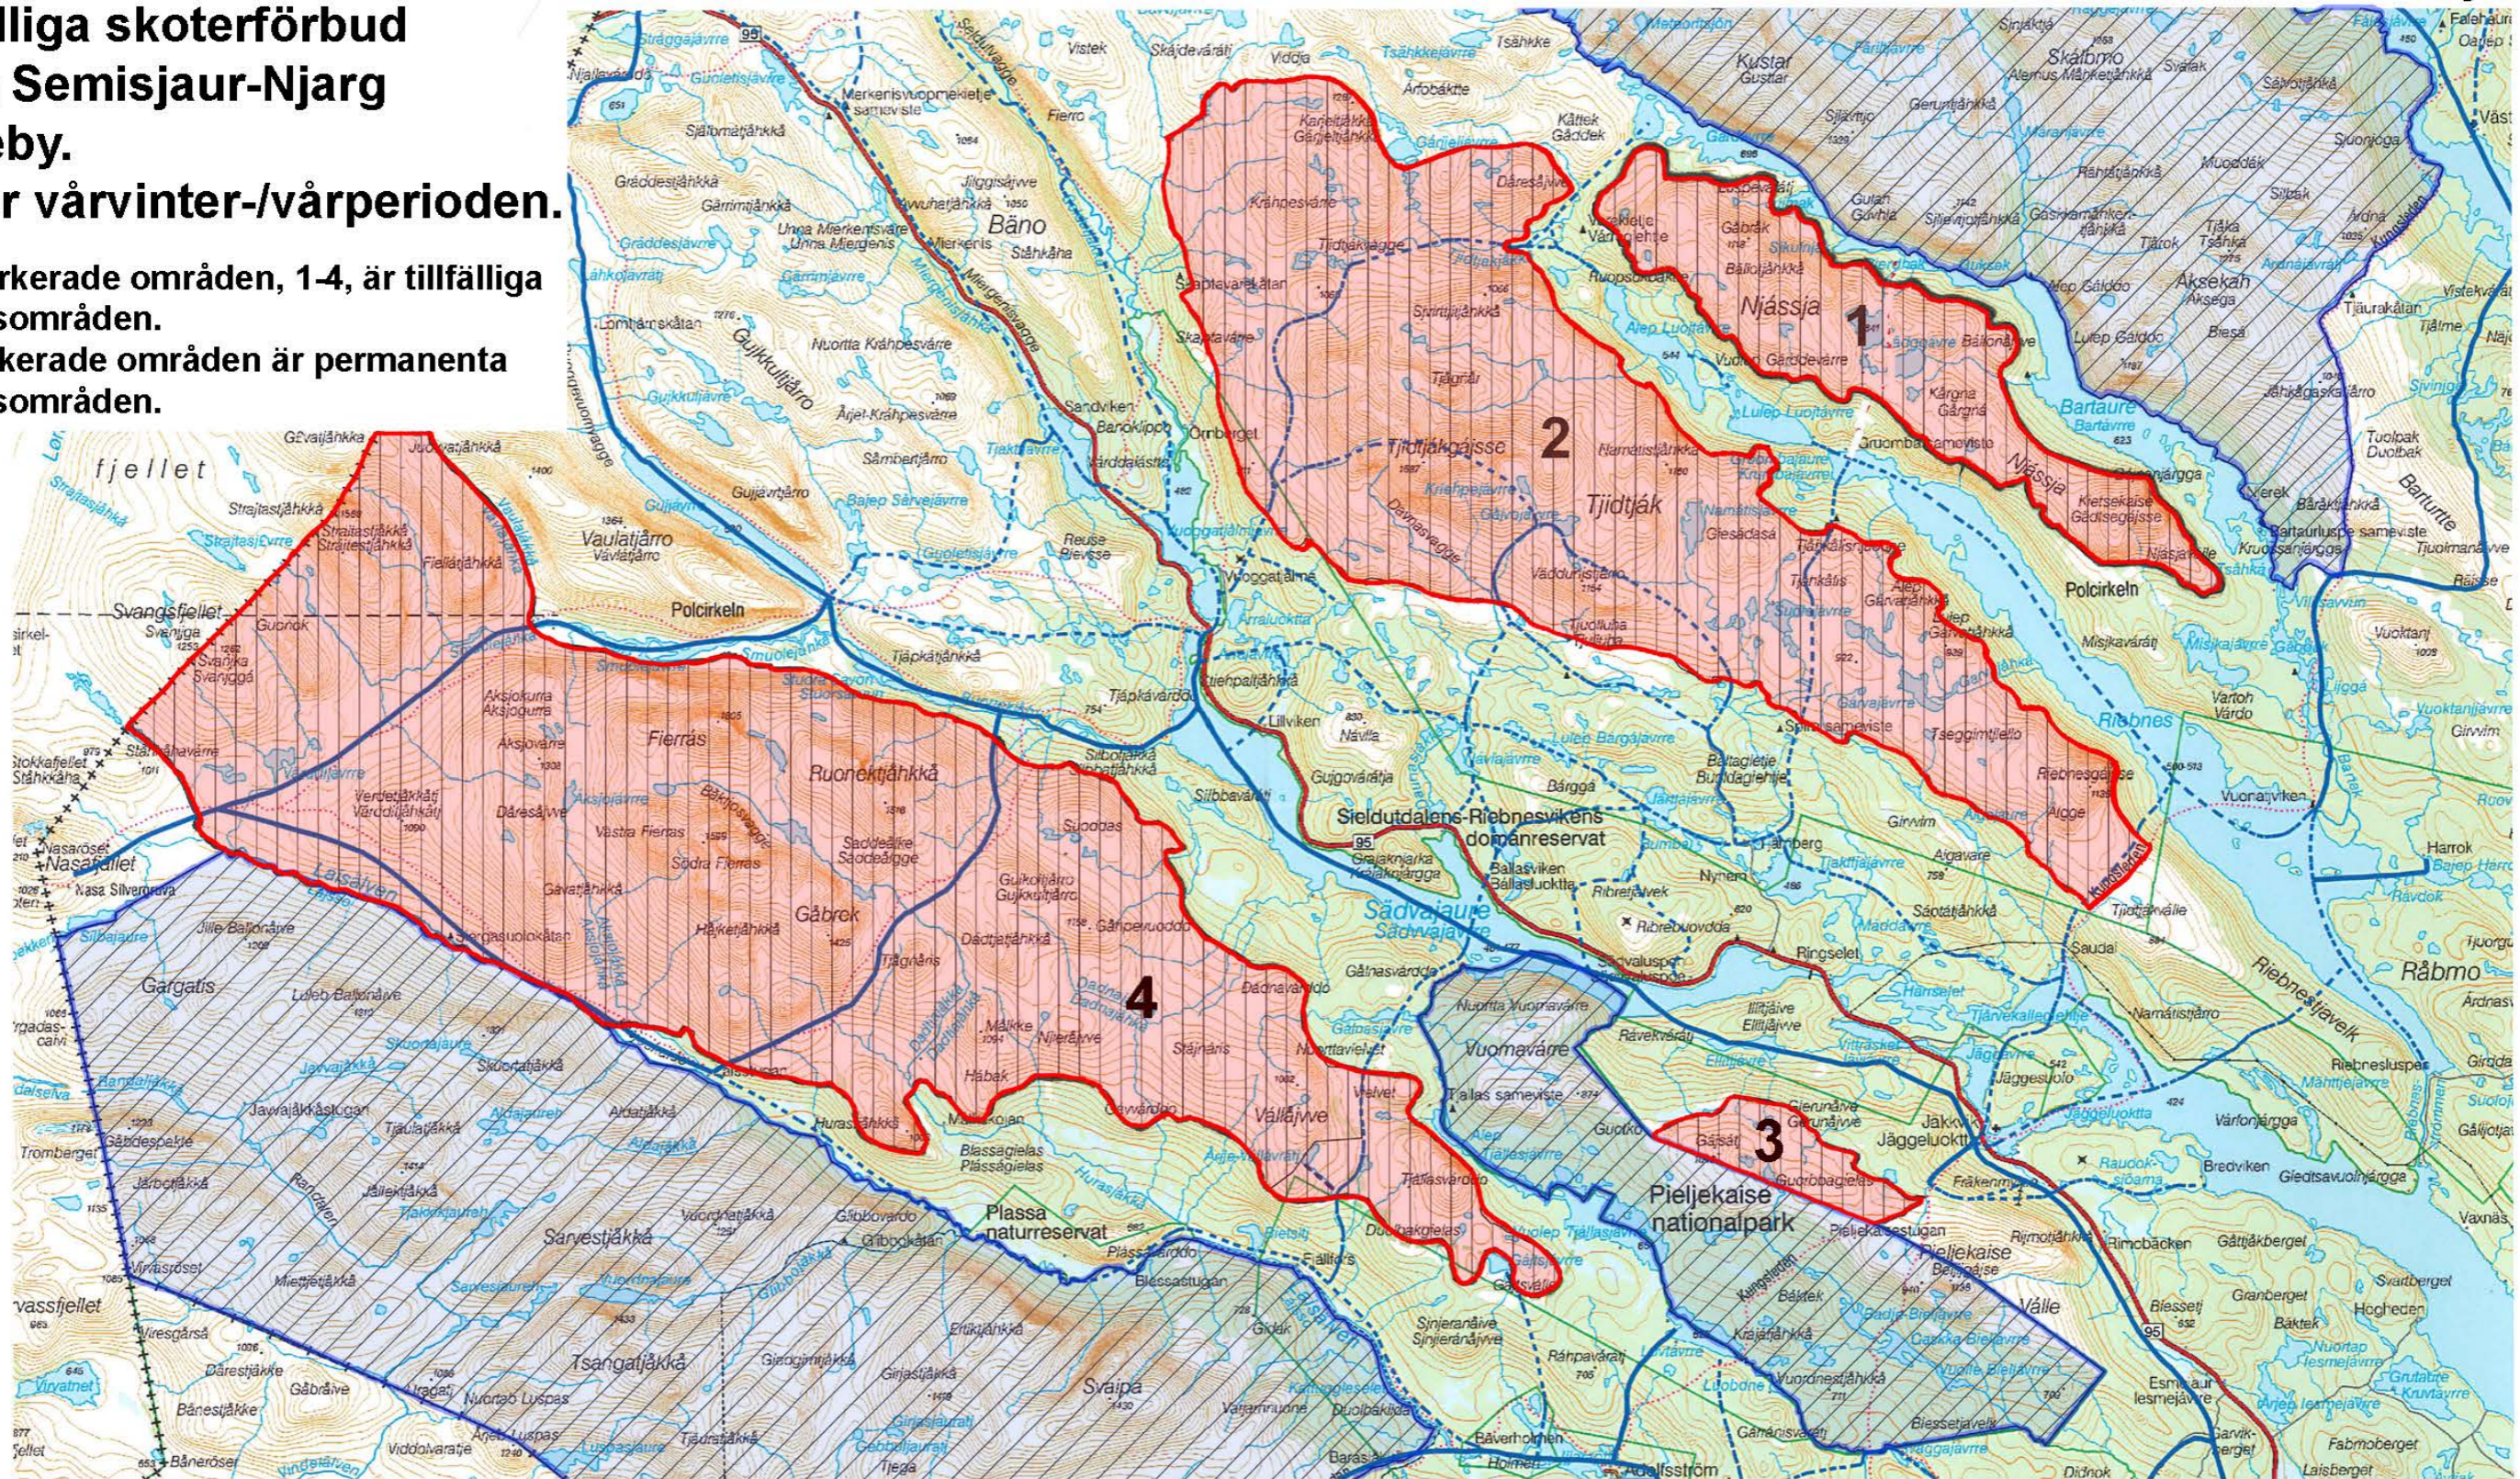

Tillfälliga skoterförbud inom Semisjaur-Njarg sameby.

Gäller vår vinter-/vårperioden.

Rödmarkerade områden, 1-4, är tillfälliga förbudsområden.

Blåmarkerade områden är permanenta förbudsområden.

1: Njässja
2: Tjiddjak

3: Pieljekaise
4: Fierrås med Tjällasvårdö

Inom förbudsområden är skotertrafik tillåten längs blåmarkerade leder och färdstråk.