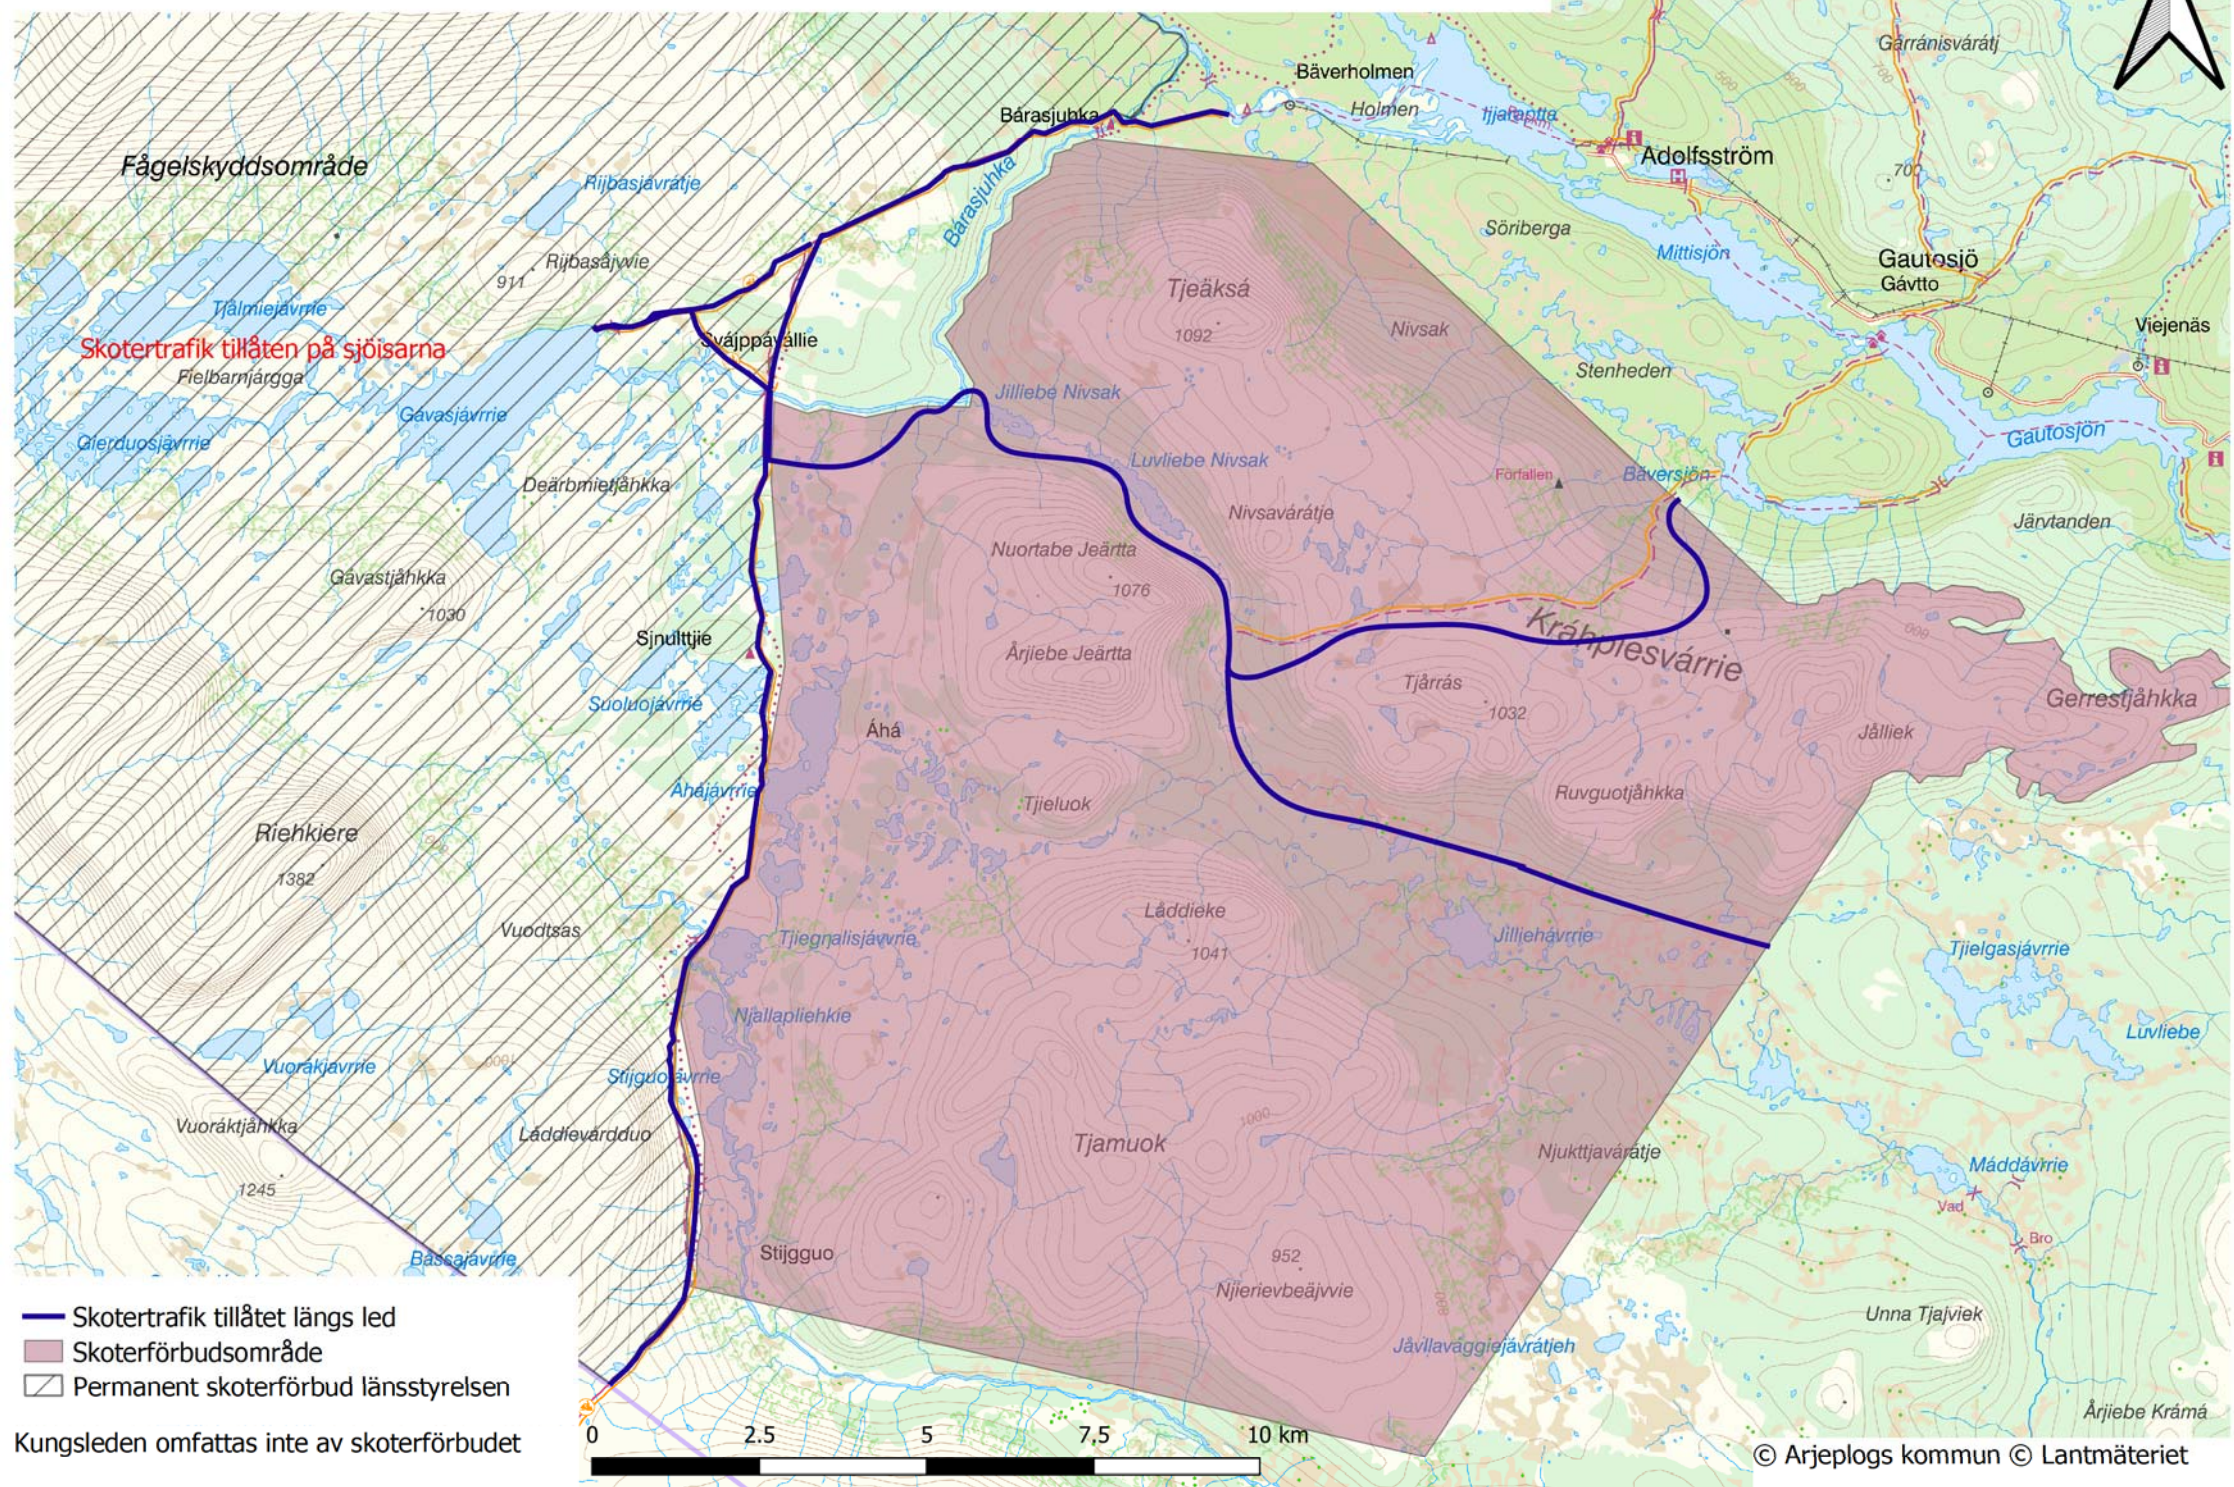

# Bilaga 1 Karta. Tillfälligt skoterförbudsområde, Svaipa sameby, vår 17 april - 30 juni 2026.

Kungsleden omfattas inte av skoterförbudet