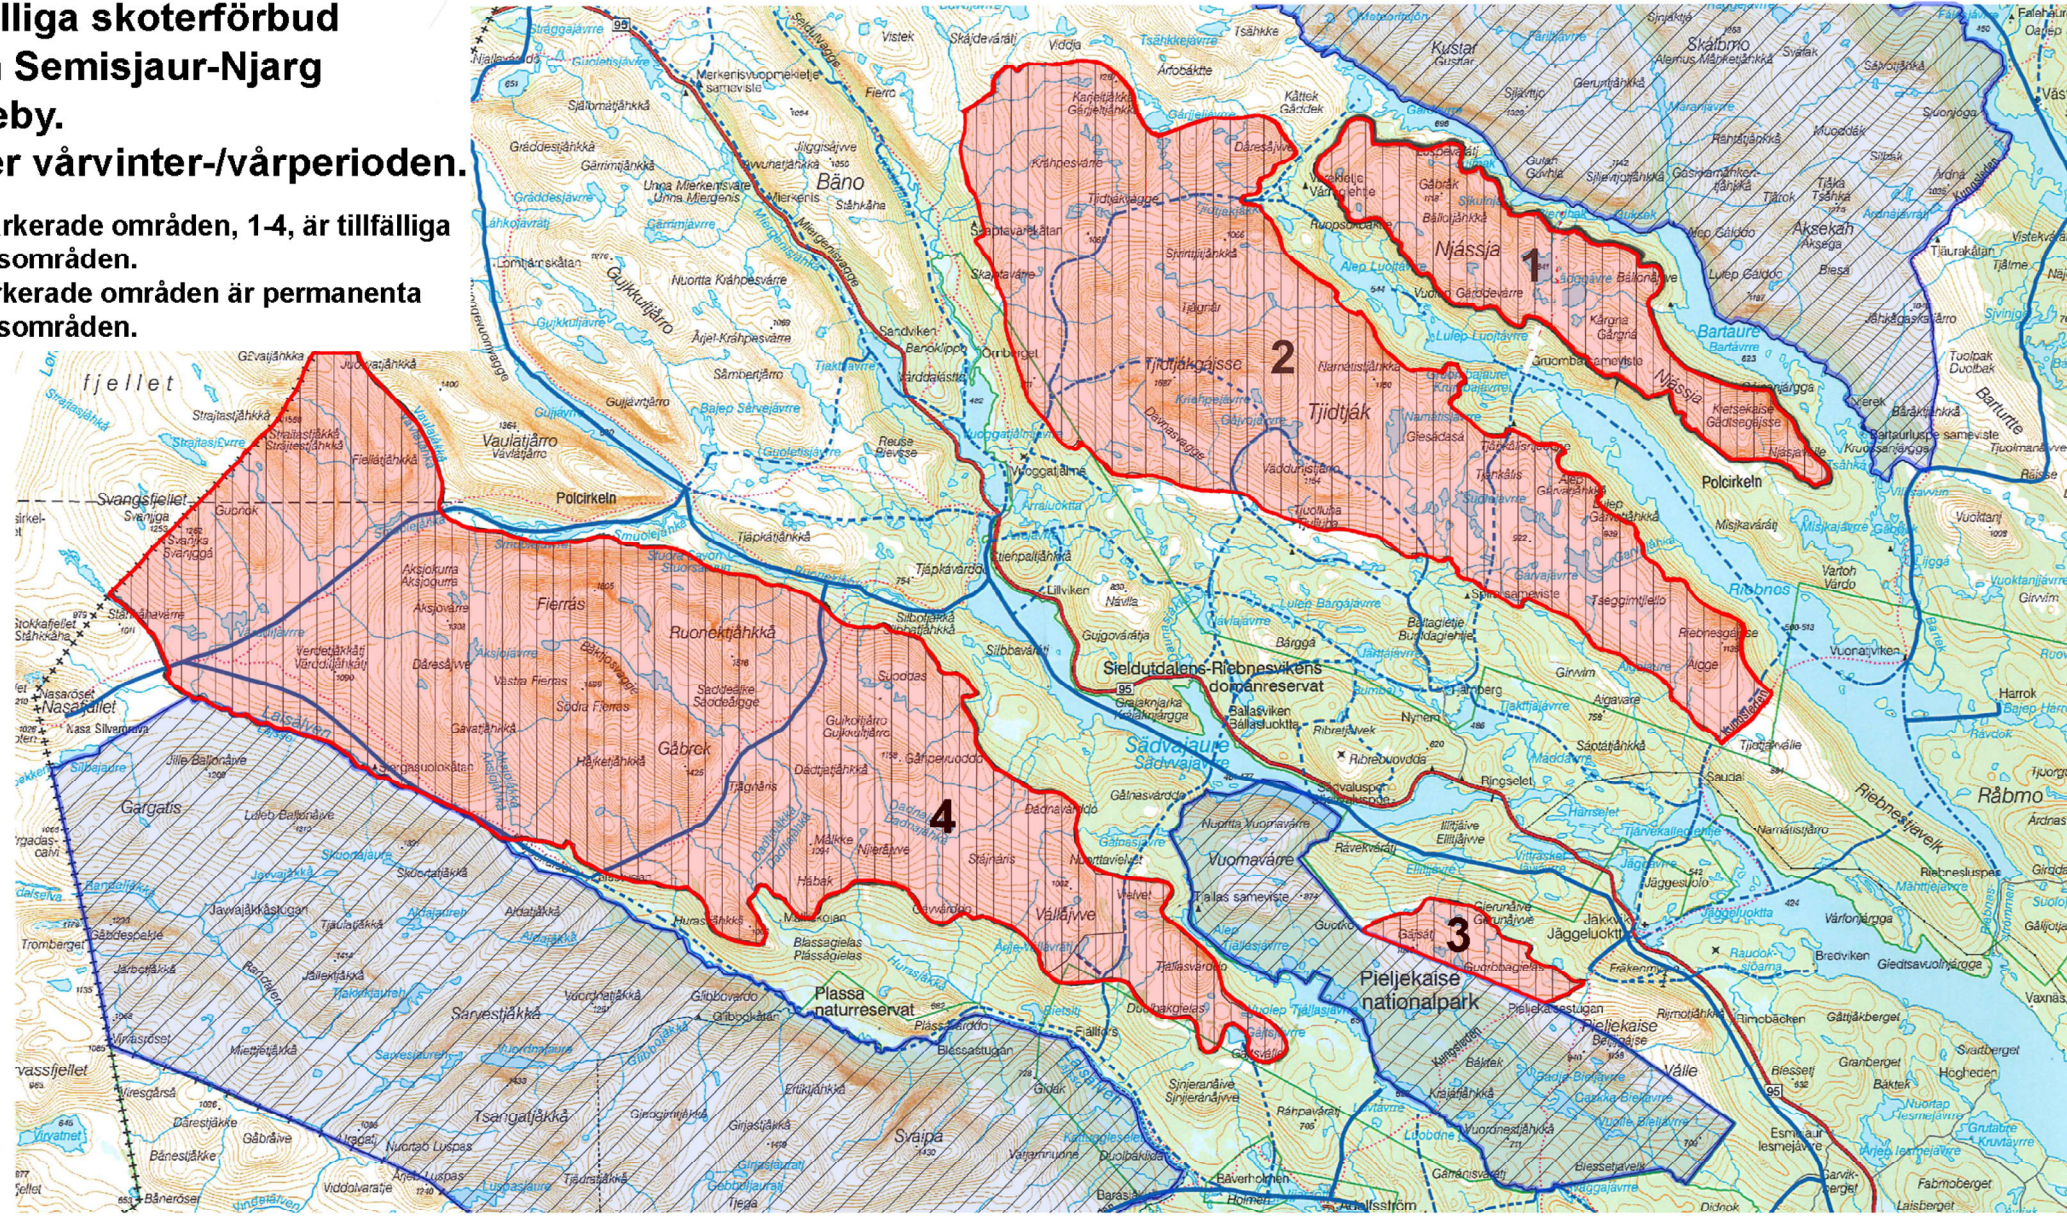

Tillfälliga skoterförbud inom Semisjaur-Njarg sameby.
Gäller vårvinter-/vårperioden.

Rödmarkerade områden, 1-4, är tillfälliga förbudsområden.
Blåmarkerade områden är permanenta förbudsområden.

- 1: Njässja**
- 2: Tjiddtjåk**
- 3: Pieljekaise**
- 4: Fierrås med Tjällasvärddo**

Inom förbudsområden är skotertrafik tillåten längs blåmarkerade leder och färdstråk.

Alla områden från och med 10 april till och med 30 juni 2026.